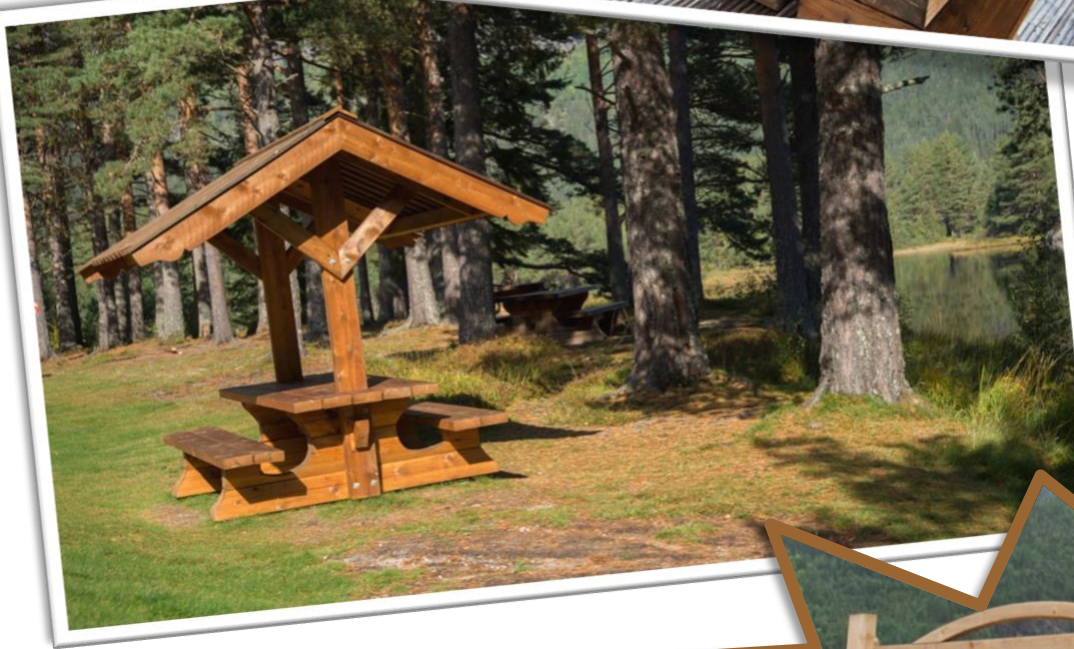

UTEMØBLER

VILLMARK

LAFT

Rysstad Laftebygg AS

KONTOR@RYSSTAD-LAFTEBYGG.NO

HAGE + LAFT

PRISLISTE UTEMØBLER

Modell		Produkt	2024 Pris fra: (inkl. mva)
1		Lafta utemøbler - komplett sett Høgde bord 75cm Høgde benk 45cm Lafta Bord (plate 7,5 cm), 100 x 210cm Lafta Benk Lafta Benk m/ryggstø	Kr 9625,- Kr 4375,- Kr 4875,-
2		Utemøbler i villmark Høgde bord 75cm Høgde benk 45cm Bord, 80 x 210cm Benk Benk m/ ryggstø	Kr 9625,- Kr 4375,- Kr 4875,-
3		Hagemøbler - komplett sett Høgde bord 75cm Høgde benk 45cm Hagebord(plate 7,5 cm), 80 x 210cm Hagebenk Hagebenk m/ ryggstø Stol med ryggstø	Kr 8125,- Kr 3750,- Kr 4375,- Kr 3750,-
5		Rastebord m/ integrert benk (laft) 7 cm plate B 190 x L 210cm	Kr 17000,-
4		Rastebord med integrete benker og ryggstø (laft) 7 cm plate B 200 x L 210cm	Kr 18000,-
5		Rastebord m/ integrert benk og tak (laft) 7 cm plate B 210 x L 280cm	Kr 27000,-
6		"Ja - benk" - Park benk	Kr 5500,-
		Behandling av møbler, timespris Tillegg for beis <i>Møblene kan bestilles i ulike størrelser og utforminger!</i>	Kr 813,- Etter avtale